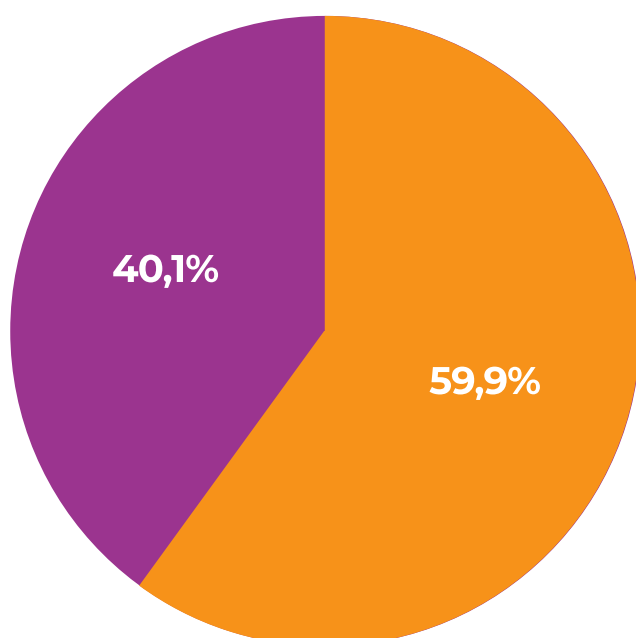

## Stroometiket

Met Omnia Energy ontvang je groene elektriciteit opgewekt door Nederlandse windmolens en zonnepanelen.

CO<sub>2</sub> 0,0 g/kWh  
Kernafval 0,0 g/kWh